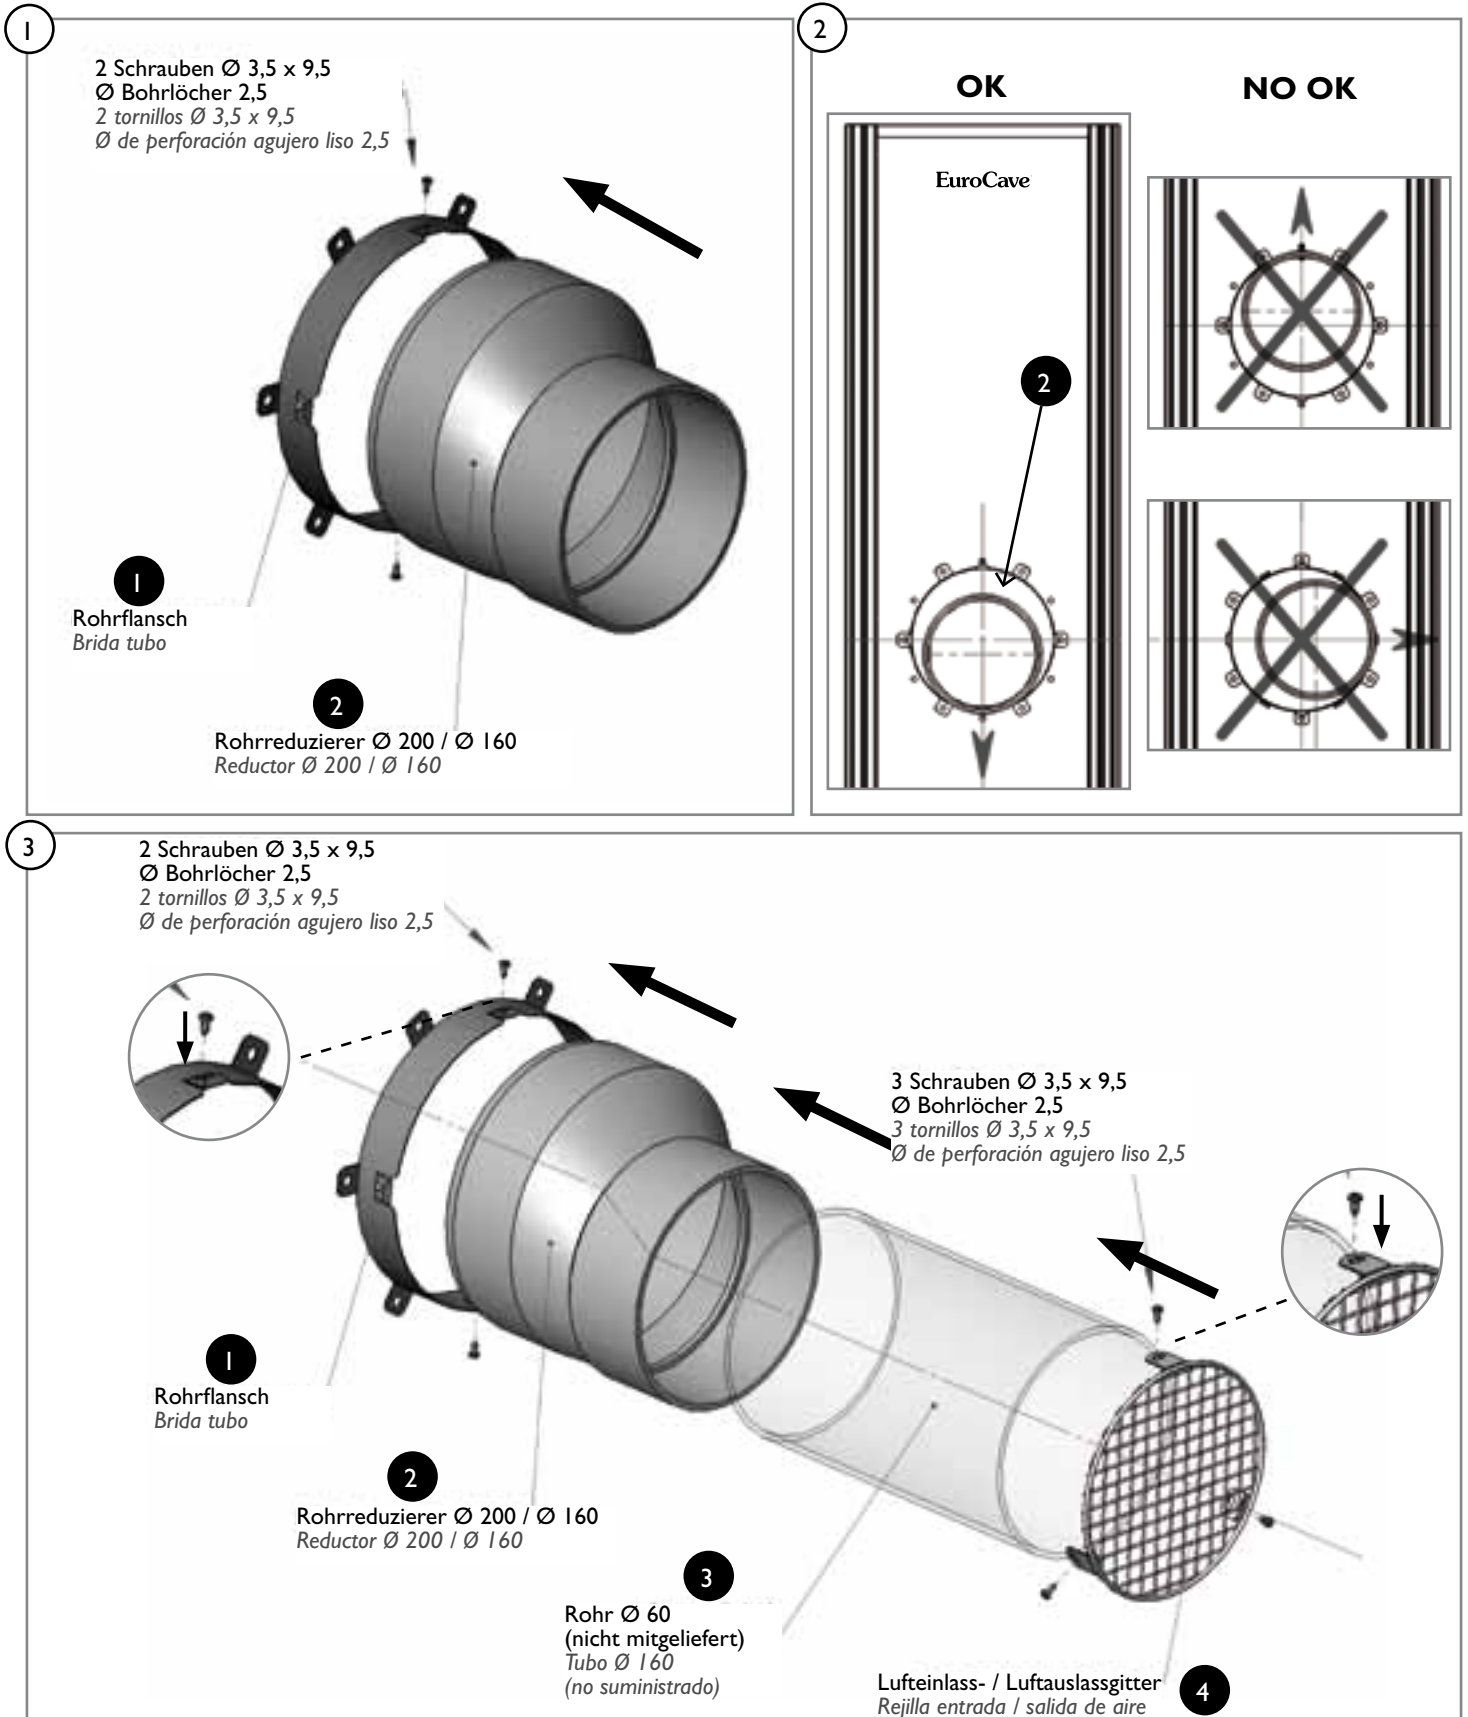

Réf. accessoire / Accessory ref.: AEVACLM
 Réf. pièce détachée / Spare part ref.: PEVACLM

Produit exclusivement destiné pour les caves à vin ou pièces cachées (cellier, garage). / Product designed exclusively for wine cellars or rooms which are not lived in (storerooms, garages).

Ref. Accessoire / Ref. Accesorio: AEVACLM
 Ref. Einzelteil / Ref. Recambio: PEVACLM

Produkt nur für Weinkeller und Räume, die nicht zu Wohnzwecken genutzt werden (Vorratsraum, Garage), bestimmt.
 Producto destinado exclusivamente a armarios para vinos o estancias escondidas (bodega, garaje).