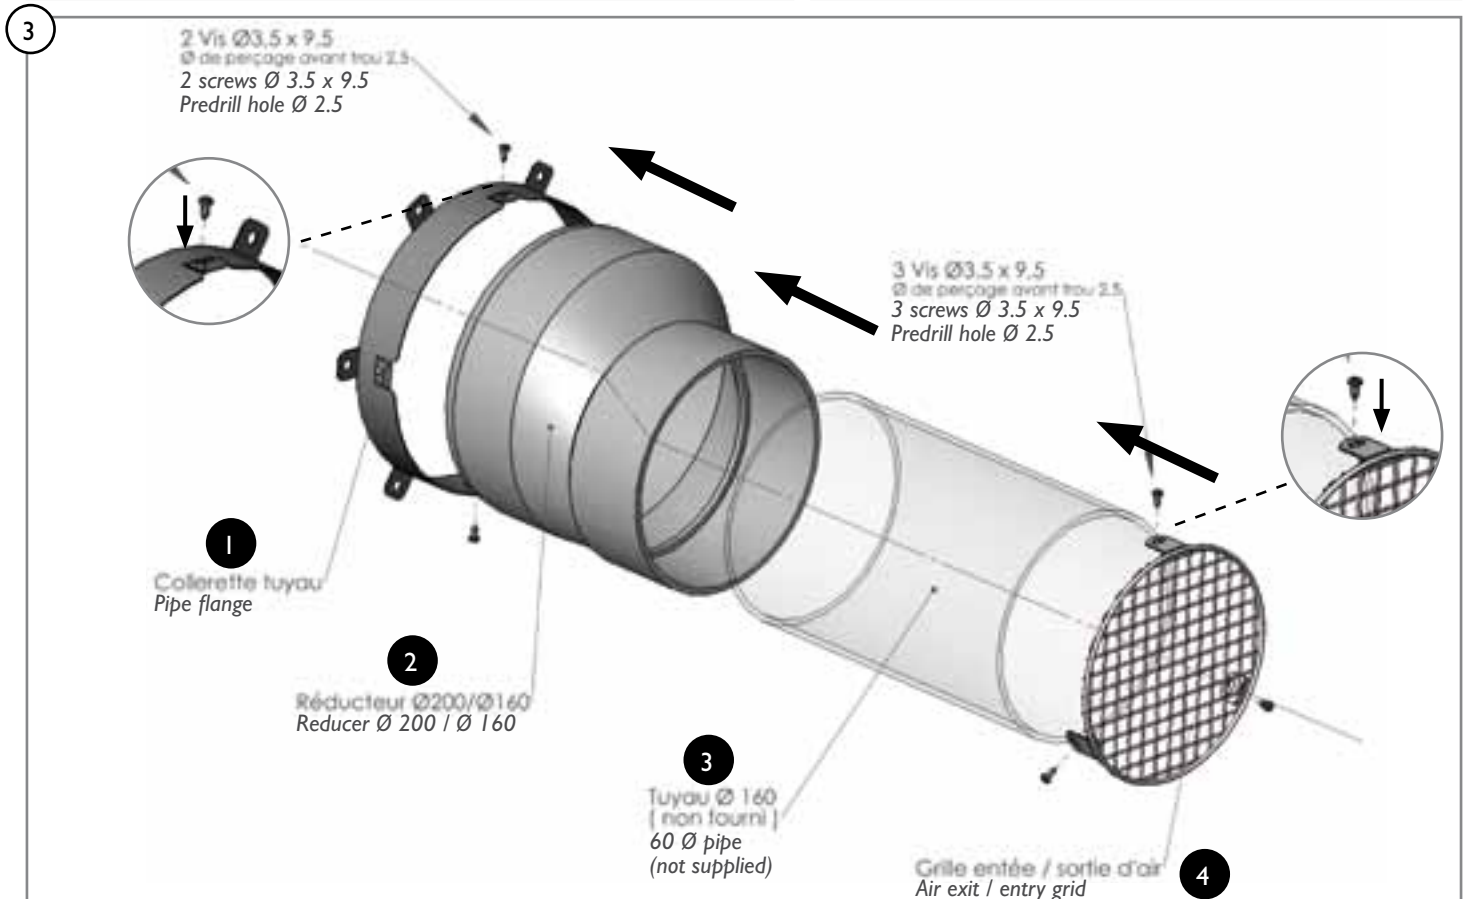

Réf. accessoire / Accessory ref.: AEVACLM
 Réf. pièce détachée / Spare part ref.: PEVACLM

Produit exclusivement destiné pour les caves à vin ou pièces cachées (cellier, garage). / Product designed exclusively for wine cellars or rooms which are not lived in (storerooms, garages).

Ref. Accessoire / Ref. Accesorio: AEVACLM
 Ref. Einzelteil / Ref. Recambio: PEVACLM

Produkt nur für Weinkeller und Räume, die nicht zu Wohnzwecken genutzt werden (Vorratsraum, Garage), bestimmt.
 Producto destinado exclusivamente a armarios para vinos o estancias escondidas (bodega, garaje).