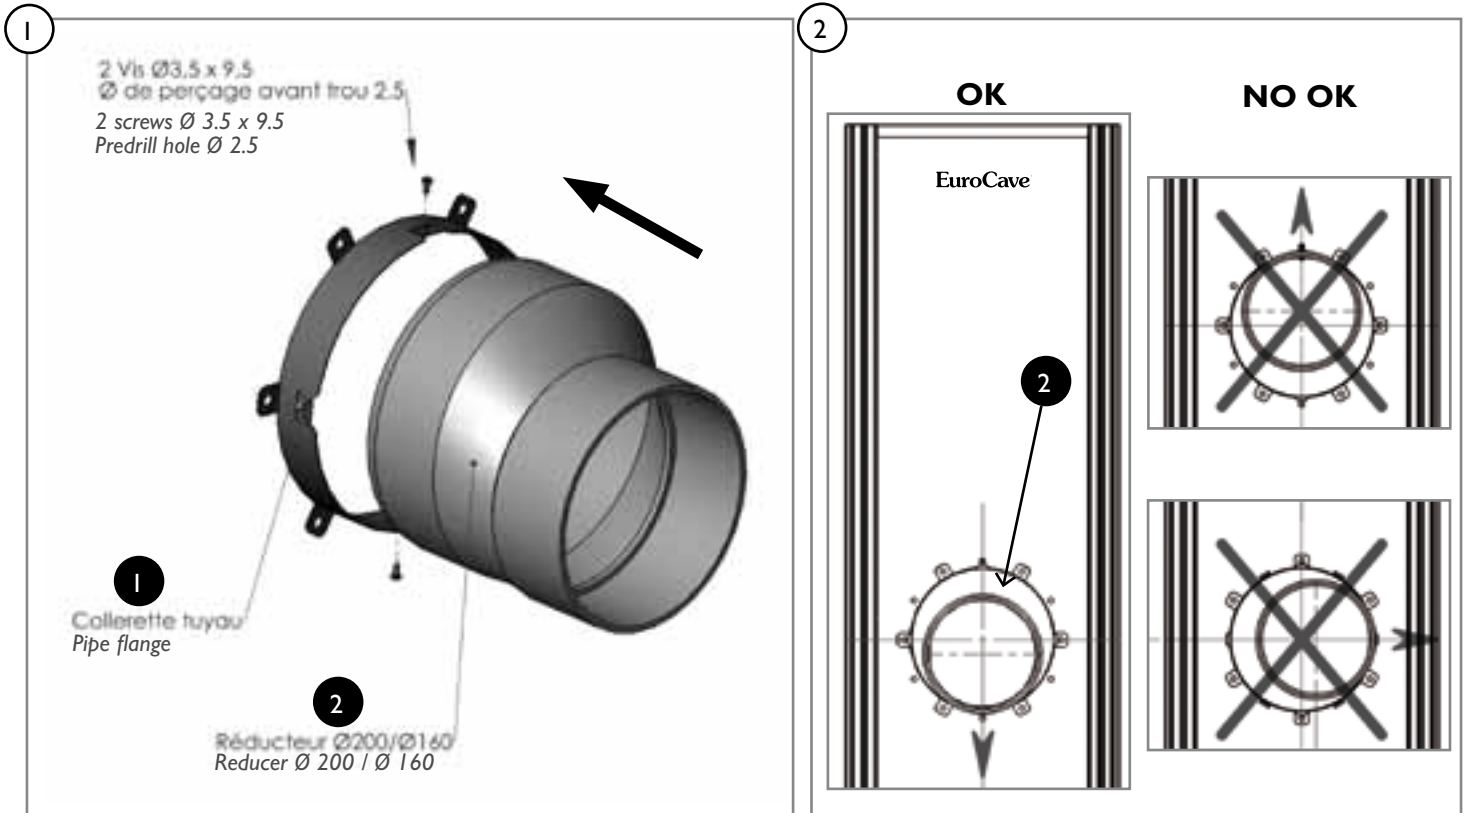

Réf. accessoire / Accessory ref.: AEVACLM
 Réf. pièce détachée / Spare part ref.: PEVACLM

Produit exclusivement destiné pour les caves à vin ou pièces cachées (cellier, garage). / Product designed exclusively for wine cellars or rooms which are not lived in (storerooms, garages).

Ref. Accessoire / Ref. Accesorio: AEVACLM
 Ref. Einzelteil / Ref. Recambio: PEVACLM

Produkt nur für Weinkeller und Räume, die nicht zu Wohnzwecken genutzt werden (Vorratsraum, Garage), bestimmt.
 Producto destinado exclusivamente a armarios para vinos o estancias escondidas (bodega, garaje).